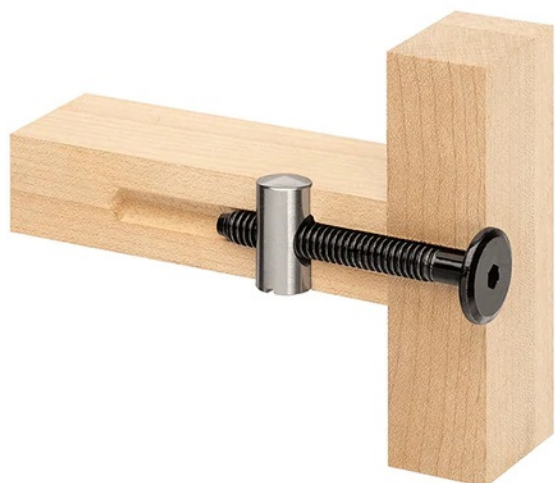

PRODUCT SHEET

Description:

Cross Dowel $\varnothing 10 \times 60 \text{ mm}$, M6, 2 Holes, cc 32mm, Steel, BZP

Item number:

12.07.465-1

Units	Box	Carton	HS Code	Barcode
Pcs.	1	600	7318190090	
				5704866023474