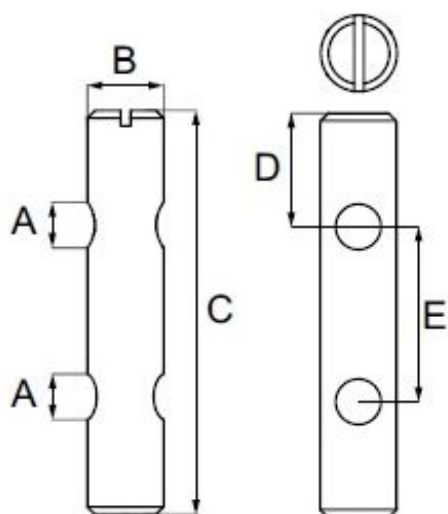

PRODUCT SHEET

Description:

Cross Dowel $\varnothing 10 \times 60 \text{ mm}$, M6, 2 Holes, cc 32mm, Steel, BZP

Item number:

12.07.465-1

Units	Box	Carton	HS Code	Barcode
Pcs.	1	600	7318190090	
				5704866023474

A	B	C	D*	E	Material	Finish
M6	$\varnothing 10 \text{ mm}$	60 mm	14 mm	c.c. 32 mm	Steel	BZP
M6	$\varnothing 10 \text{ mm}$	60 mm	10 mm	c.c. 40 mm	Steel	BZP
M6	$\varnothing 10 \text{ mm}$	82 mm	9 mm	c.c. 64 mm	Steel	BZP